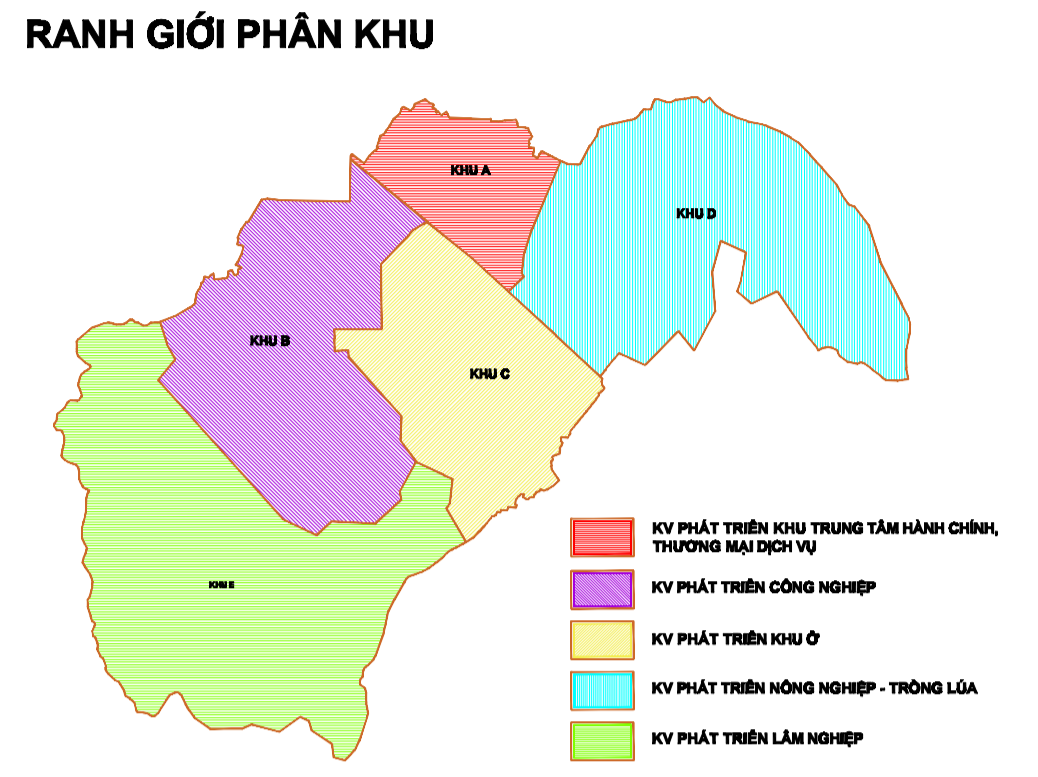

QUY HOẠCH CHUNG XÂY DỰNG XÃ THỦY PHÙ, THỊ XÃ HƯƠNG THỦY, TỈNH THỪA THIÊN HUẾ

BẢN ĐỒ ĐÁNH GIÁ MÔI TRƯỜNG CHIẾN LƯỢC

- KV PHÁT TRIỂN KHU TRUNG TÂM HÀNH CHÍNH, THƯƠNG MẠI DỊCH VỤ
- KV PHÁT TRIỂN CÔNG NGHIỆP
- KV PHÁT TRIỂN KHU Ở
- KV PHÁT TRIỂN NÔNG NGHIỆP - TRỒNG LÚA
- KV PHÁT TRIỂN LÂM NGHIỆP

- KÝ HIỆU**
- NGUỒN GÂY TÁC ĐỘNG**
 - KHU VỰC CÓ NGUY CƠ GÂY Ô NHIỄM MÔI TRƯỜNG DO HOẠT ĐỘNG:**
- CÁN XỬ LÝ NƯỚC THẢI ĐẠT TCMT TRƯỚC KHI XẢ RA NGUỒN TIẾP NHẬN
 - ĐIỂM TẬP TRUNG CTR CÁN BẨM BẢO VỆ SINH MÔI TRƯỜNG VÀ MỸ QUAN**
 - BÃI ĐỔ XE GÂY Ô NHIỄM KHÔNG KHÍ, TIẾNG ỒN**
 - ĐẤT NGHĨA TRANG GÂY Ô NHIỄM NƯỚC THẢI, KÍ THẢI**
 - ĐỐI TƯỢNG CẦN BẢO VỆ**
 - ĐẤT MẤT NƯỚC TẠO CẢNH QUAN**
- CÁN BẢO TỒN SỰ ĐA DẠNG HỆ SINH THÁI TỰ NHIÊN
- CÁN TẠO VỊ KHÍ HẬU, CẢNH QUAN, CÁN XỬ LÝ NƯỚC THẢI TRƯỚC KHI XẢ RA NGUỒN TIẾP NHẬN
 - ĐẤT CÂY XANH CẢNH QUAN, CÂY TRỒNG LƯU Ý:**
- CÁN CỐ HỆ THỐNG THU GOM GIẤM THIỂU CTR BẢO VỆ SỰ ĐA DẠNG CỦA HỆ SINH THÁI
 - ĐẤT DỰ TRÙ PHÁT TRIỂN**
 - KHU ĐẤT Ở**
- CÁN THIÊN CHẤT LƯỢNG CUỘC SỐNG
- CÁN CỐ HỆ THỐNG THU GOM NƯỚC THẢI RÁC THẢI
 - ĐẤT BỆNH VIỆN, CHỢ, CÔNG CỘNG:**
- ỒN ĐỊNH ĐỜI SỐNG TINH THẦN
- CÁN CỐ VỊ TRÍ THU GOM CHẤT THẢI
 - CÁC CÔNG TRÌNH GIÁM SÁT MÔI TRƯỜNG**
 - ĐIỂM QUAN TRẮC MÔI TRƯỜNG ĐẤT**
 - ĐIỂM QUAN TRẮC MÔI TRƯỜNG KHÍ VÀ TIẾNG ỒN**
 - ĐIỂM QUAN TRẮC MÔI TRƯỜNG NƯỚC**