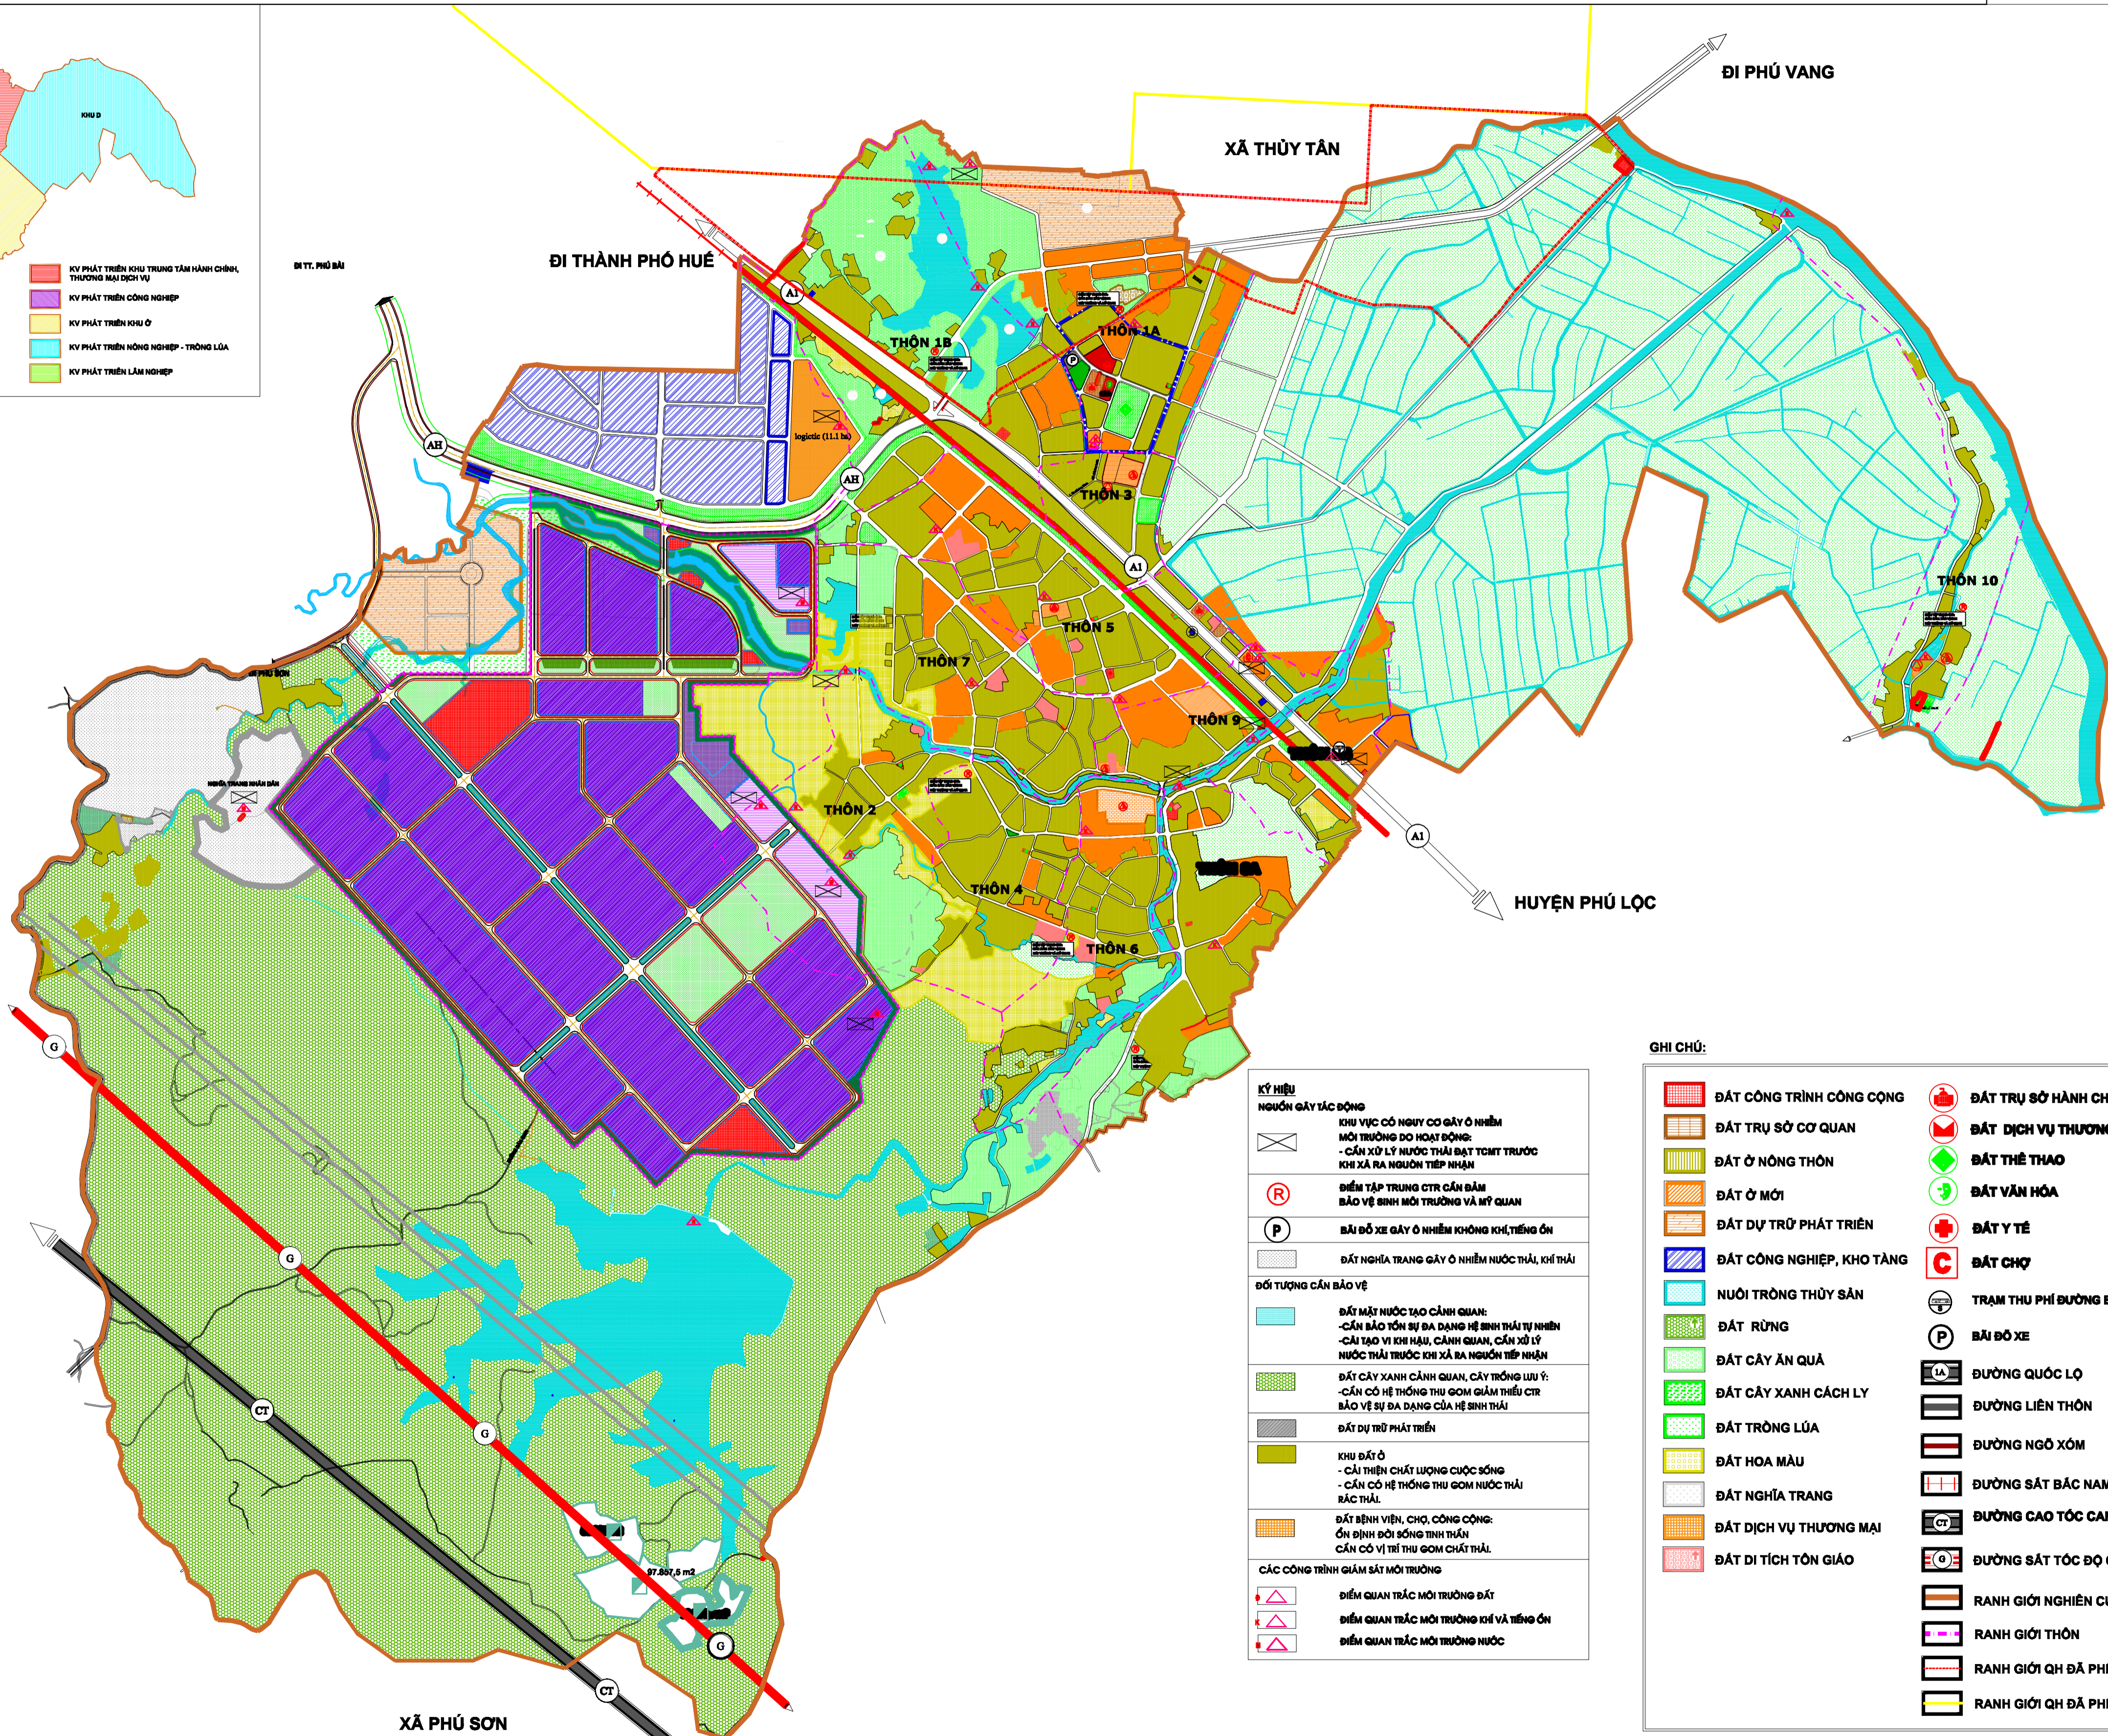

- KÝ HIỆU**
- NGUỒN GÂY TÁC ĐỘNG**
 - KHU VỰC CÓ NGUY CƠ GÂY Ô NHIỄM MÔI TRƯỜNG DO HOẠT ĐỘNG:**
- CÁN XỬ LÝ NƯỚC THẢI ĐẠT TCMT TRƯỚC KHI XẢ RA NGUỒN TIẾP NHẬN
 - ĐIỂM TẬP TRUNG CTR CÁN BẨM BẢO VỆ SINH MÔI TRƯỜNG VÀ MỸ QUAN**
 - BÃI ĐỔ XE GÂY Ô NHIỄM KHÔNG KHÍ, TIẾNG ỒN**
 - ĐẤT NGHĨA TRANG GÂY Ô NHIỄM NƯỚC THẢI, KÍ THẢI**
 - ĐỐI TƯỢNG CẦN BẢO VỆ**
 - ĐẤT MẤT NƯỚC TẠO CẢNH QUAN**
- CÁN BẢO TỒN SỰ ĐA DẠNG HỆ SINH THÁI TỰ NHIÊN
- CÁN TẠO VỊ KHÍ HẬU, CẢNH QUAN, CÁN XỬ LÝ NƯỚC THẢI TRƯỚC KHI XẢ RA NGUỒN TIẾP NHẬN
 - ĐẤT CÂY XANH CẢNH QUAN, CÂY TRỒNG LƯU Ý:**
- CÁN CỐ HỆ THỐNG THU GOM GIẤM THIỂU CTR BẢO VỆ SỰ ĐA DẠNG CỦA HỆ SINH THÁI
 - ĐẤT DỰ TRÙ PHÁT TRIỂN**
 - KHU ĐẤT Ở**
- CÁN THIÊN CHẤT LƯỢNG CUỘC SỐNG
- CÁN CỐ HỆ THỐNG THU GOM NƯỚC THẢI RÁC THẢI
 - ĐẤT BỆNH VIỆN, CHỢ, CÔNG CỘNG:**
- ỒN ĐỊNH ĐỜI SỐNG TINH THẦN
- CÁN CỐ VỊ TRÍ THU GOM CHẤT THẢI
 - CÁC CÔNG TRÌNH GIÁM SÁT MÔI TRƯỜNG**
 - ĐIỂM QUAN TRẮC MÔI TRƯỜNG ĐẤT**
 - ĐIỂM QUAN TRẮC MÔI TRƯỜNG KHÍ VÀ TIẾNG ỒN**
 - ĐIỂM QUAN TRẮC MÔI TRƯỜNG NƯỚC**

- GHI CHÚ:**
- ĐẤT CÔNG TRÌNH CÔNG CỘNG**
 - ĐẤT TRỤ SỞ CƠ QUAN**
 - ĐẤT Ở NÔNG THÔN**
 - ĐẤT Ở MỚI**
 - ĐẤT DỰ TRÙ PHÁT TRIỂN**
 - ĐẤT CÔNG NGHIỆP, KHO TÀNG**
 - NUÔI TRỒNG THỦY SẢN**
 - ĐẤT RỪNG**
 - ĐẤT CÂY ẮN QUẢ**
 - ĐẤT CÂY XANH CÁCH LY**
 - ĐẤT TRỒNG LÚA**
 - ĐẤT HOA MÀU**
 - ĐẤT NGHĨA TRANG**
 - ĐẤT DỊCH VỤ THƯƠNG MẠI**
 - ĐẤT ĐI TÍCH TÔN GIÁO**
 - ĐẤT TRỤ SỞ HÀNH CHÍNH**
 - ĐẤT DỊCH VỤ THƯƠNG MẠI**
 - ĐẤT THỂ THAO**
 - ĐẤT VĂN HÓA**
 - ĐẤT Y TẾ**
 - ĐẤT CHỢ**
 - TRẠM THU PHÍ ĐƯỜNG BỘ**
 - BÃI ĐỔ XE**
 - ĐƯỜNG QUỐC LỘ**
 - ĐƯỜNG LIÊN THÔN**
 - ĐƯỜNG NGÕ XÓM**
 - ĐƯỜNG SẮT BẮC NAM**
 - ĐƯỜNG CAO TỐC CAM LỘ LA SƠN**
 - ĐƯỜNG SẮT TỐC ĐỘ CAO**
 - RANH GIỚI NGHIÊN CỨU**
 - RANH GIỚI THÔN**
 - RANH GIỚI QH ĐÃ PHÊ DUYỆT**
 - RANH GIỚI QH ĐÃ PHÊ DUYỆT**