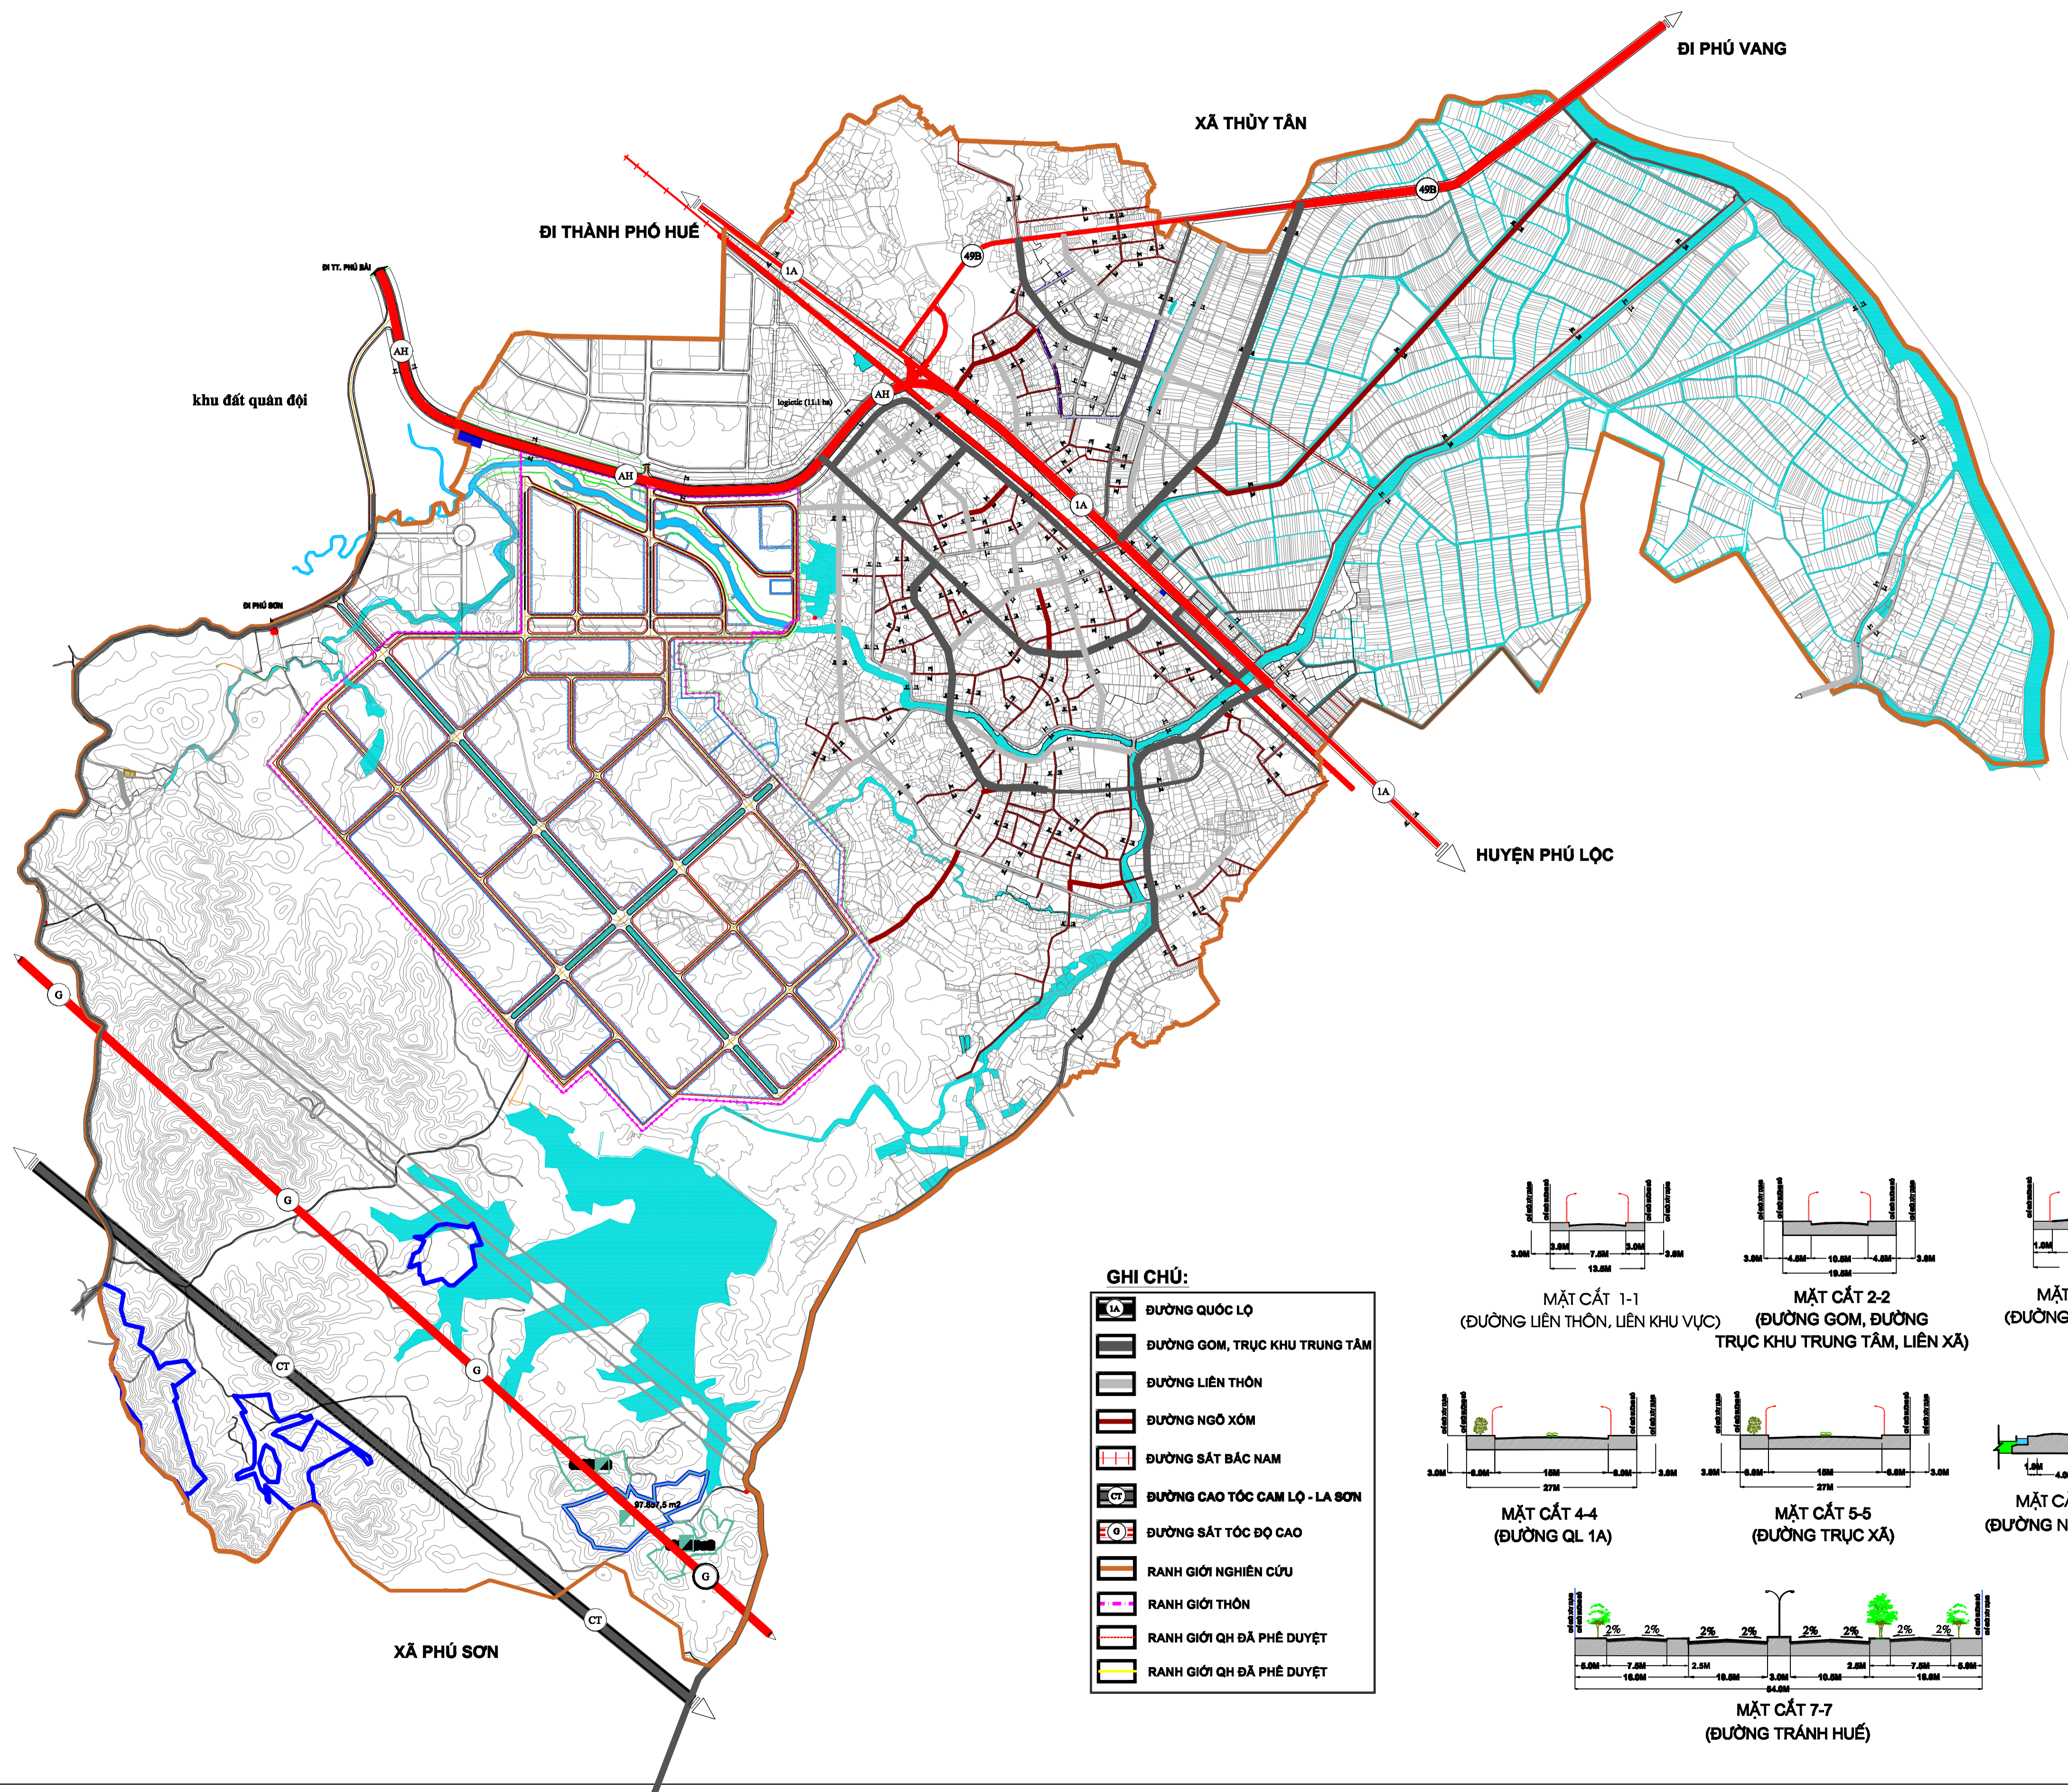

QUY HOẠCH CHUNG XÂY DỰNG XÃ THỦY PHÙ, THỊ XÃ HƯƠNG THỦY, TỈNH THỪA THIÊN HUẾ

BẢN ĐỒ QUY HOẠCH GIAO THÔNG

GHI CHÚ:

- GHI CHÚ:**
- ĐƯỜNG QUỐC LỘ
 - ĐƯỜNG GOM, TRỤC KHU TRUNG TÂM
 - ĐƯỜNG LIÊN THÔN
 - ĐƯỜNG NGÕ XÓM
 - ĐƯỜNG SẮT BẮC NAM
 - ĐƯỜNG CAO TỐC CAM LỘ - LA SƠN
 - ĐƯỜNG SẮT TỐC ĐỘ CAO
 - RANH GIỚI NGHIÊN CỨU
 - RANH GIỚI THÔN
 - RANH GIỚI QH ĐÃ PHÉ DUYỆT
 - RANH GIỚI QH ĐÃ PHÉ DUYỆT

CƠ QUAN PHÉ DUYỆT:
 UBND THỊ XÃ THỦY PHÙ
 (KÈM THEO QUYẾT ĐỊNH SỐ /QB-UBND NGÀY THÁNG NĂM 2022)

CƠ QUAN THẨM ĐỊNH:
 PHÒNG QUẢN LÝ ĐÔ THỊ
 (KÈM THEO VĂN BẢN THẨM ĐỊNH SỐ NGÀY THÁNG NĂM 2022)

PHÒNG TÀI NGUYÊN VÀ MÔI TRƯỜNG

PHÒNG NÔNG NGHIỆP VÀ PHÁT TRIỂN NÔNG THÔN

CHỦ ĐẦU TƯ:
 UBND XÃ THỦY PHÙ
 (KÈM THEO TỜ TRÌNH SỐ /TR-UBND NGÀY THÁNG NĂM 2022)

CÔNG TRÌNH - ĐỊA ĐIỂM:
 QUY HOẠCH CHUNG XÂY DỰNG XÃ THỦY PHÙ, THỊ XÃ HƯƠNG THỦY, TỈNH THỪA THIÊN HUẾ