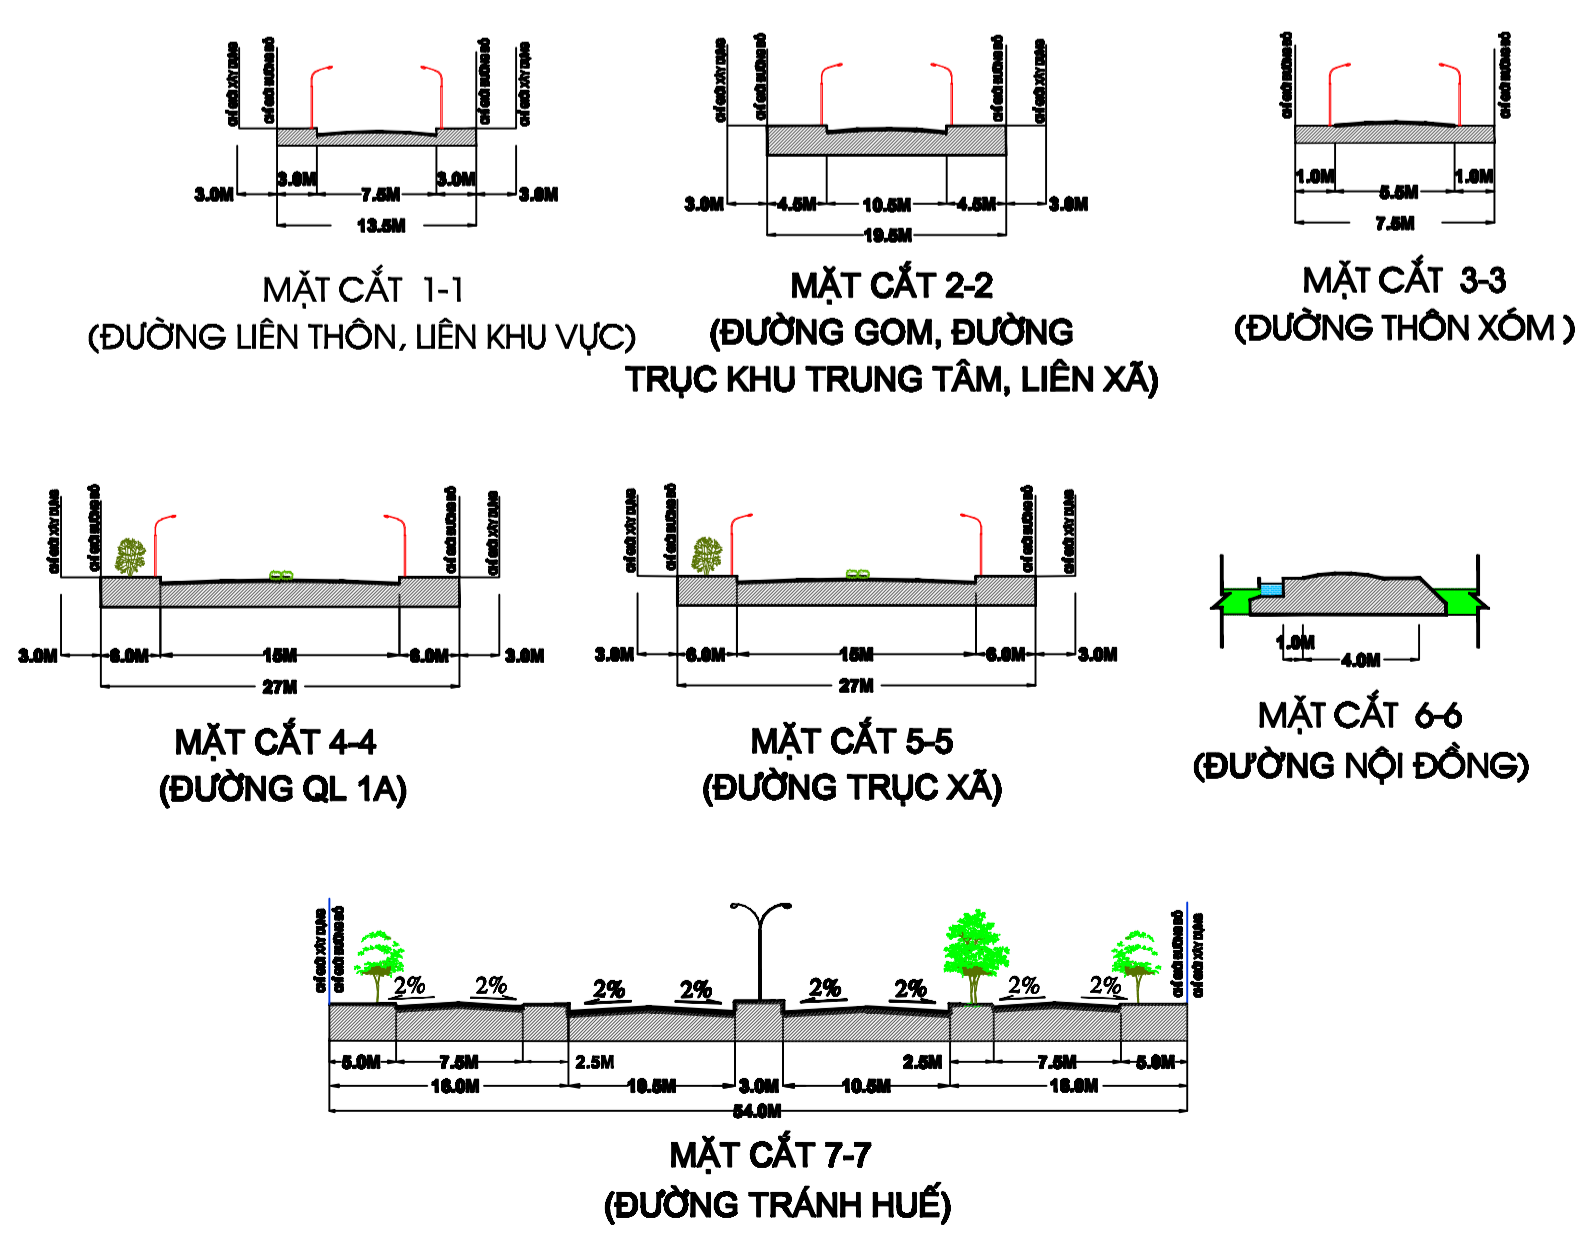

QUY HOẠCH CHUNG XÂY DỰNG XÃ THỦY PHÙ, THỊ XÃ HƯƠNG THỦY, TỈNH THỪA THIÊN HUẾ

BẢN ĐỒ QUY HOẠCH GIAO THÔNG

GHI CHÚ:

- GHI CHÚ:**
- ĐƯỜNG QUỐC LỘ
 - ĐƯỜNG GOM, TRỤC KHU TRUNG TÂM
 - ĐƯỜNG LIÊN THÔN
 - ĐƯỜNG NGÕ XÓM
 - ĐƯỜNG SẮT BẮC NAM
 - ĐƯỜNG CAO TỐC CAM LỘ - LA SƠN
 - ĐƯỜNG SẮT TỐC ĐỘ CAO
 - RANH GIỚI NGHIÊN CỨU
 - RANH GIỚI THÔN
 - RANH GIỚI QH ĐÃ PHÉ DUYỆT
 - RANH GIỚI QH ĐÃ PHÉ DUYỆT

CƠ QUAN PHÉ DUYỆT:
 UBND THỊ XÃ THỦY PHÙ
 (KÈM THEO QUYẾT ĐỊNH SỐ /QB-UBND NGÀY THÁNG NĂM 2022)

CƠ QUAN THẨM ĐỊNH:
 PHÒNG QUẢN LÝ ĐÔ THỊ
 (KÈM THEO VĂN BẢN THẨM ĐỊNH SỐ NGÀY THÁNG NĂM 2022)

PHÒNG TÀI NGUYÊN VÀ MÔI TRƯỜNG

PHÒNG NÔNG NGHIỆP VÀ PHÁT TRIỂN NÔNG THÔN

CHỦ ĐẦU TƯ:
 UBND XÃ THỦY PHÙ
 (KÈM THEO TỜ TRÌNH SỐ /TR-UBND NGÀY THÁNG NĂM 2022)

CÔNG TRÌNH - ĐỊA ĐIỂM:
 QUY HOẠCH CHUNG XÂY DỰNG XÃ THỦY PHÙ, THỊ XÃ HƯƠNG THỦY, TỈNH THỪA THIÊN HUẾ

TÊN BẢN VẼ:
 BẢN ĐỒ QUY HOẠCH GIAO THÔNG

BẢN VẼ:	GHÉP: 1A0	TỶ LỆ:	HT THÁNG: /2022
THIẾT KẾ:	KTS. NGUYỄN HOÀNG LUÂN		
	KTS. HOÀNG THỊ XUÂN NGỌC		
CHỦ TRÌ:	KTS. NGUYỄN HOÀNG LUÂN		
QL KỸ THUẬT:	KTS. HOÀNG THỊ XUÂN NGỌC		
CHỖ NHIỆM:	KTS. NGUYỄN HOÀNG LUÂN		