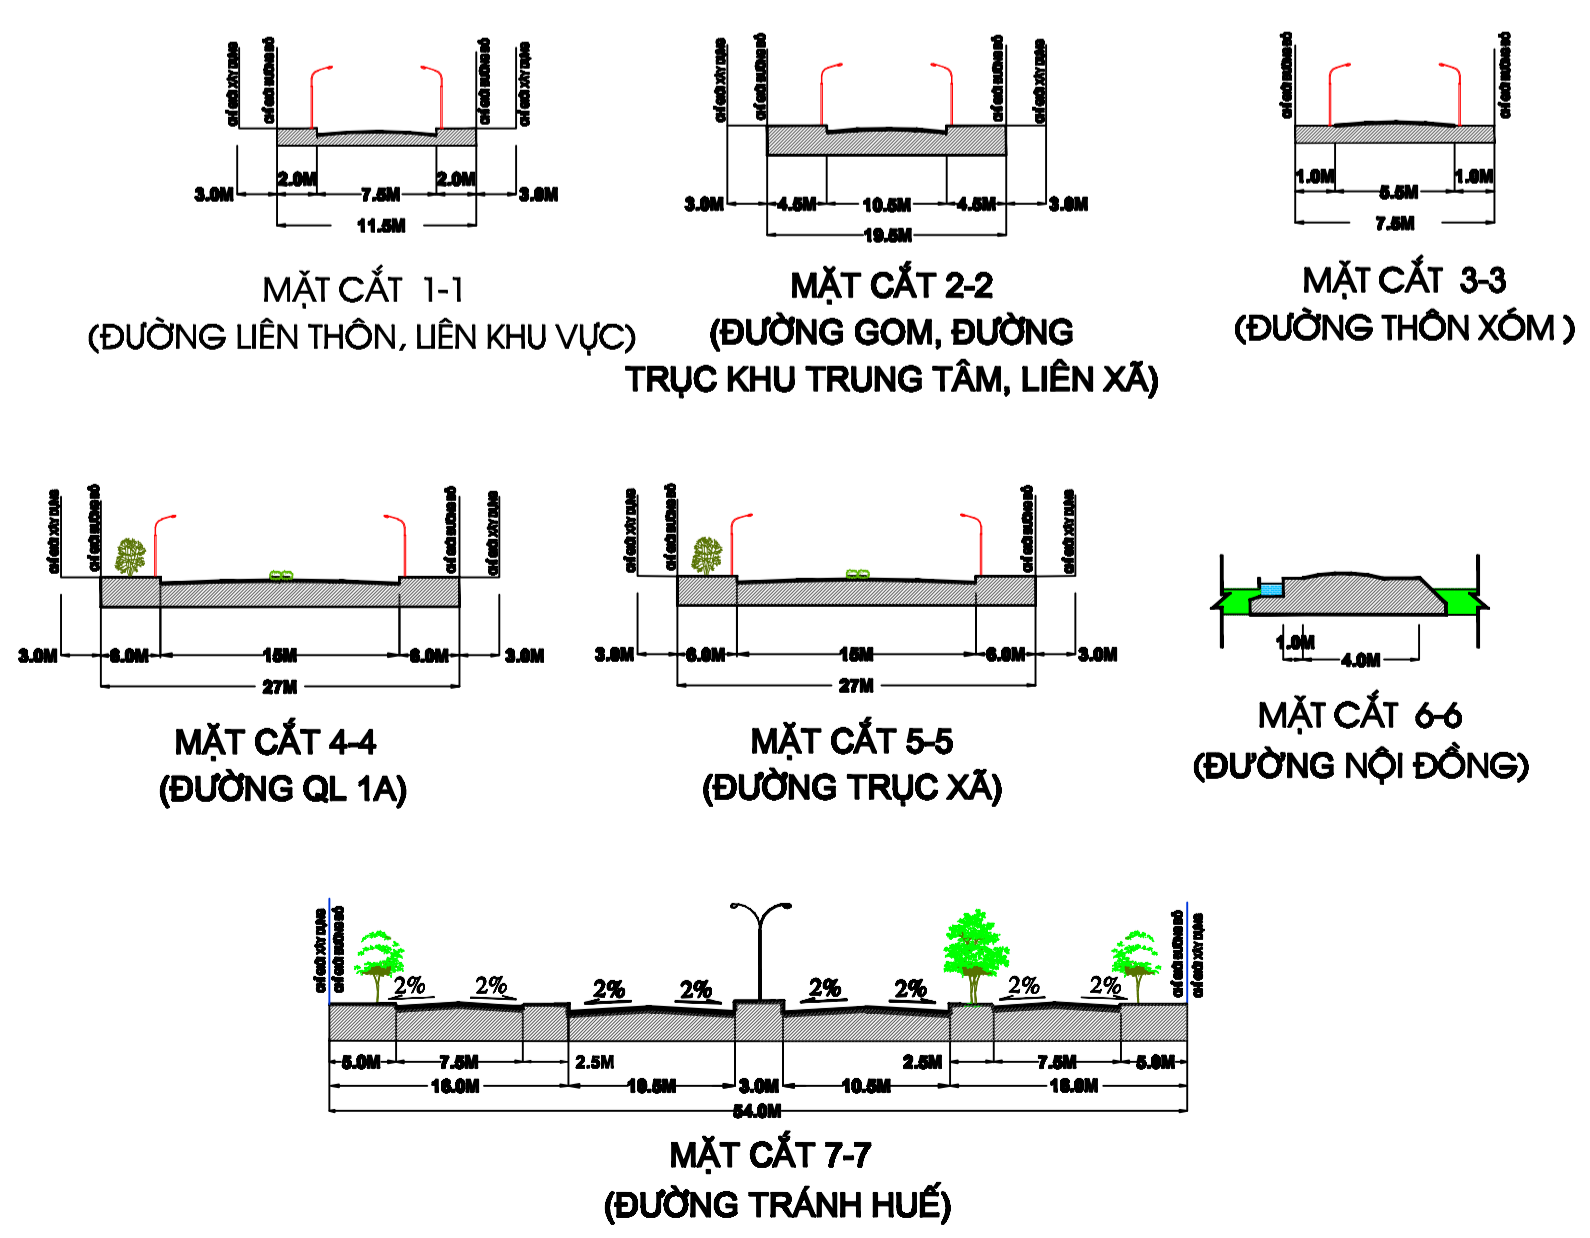

## BẢN ĐỒ QUY HOẠCH HẠ TẦNG KỸ THUẬT

GHI CHÚ:

khu đất quân đội

CẢNG HÀNG KHÔNG QT PHÚ BÀI

ĐI PHÚ VANG

XÃ THỦY TÂN

ĐI THÀNH PHỐ HUẾ

HUYỆN PHÚ LỘC

XÃ PHÚ SƠN

**KÝ HIỆU ĐIỆN:**

- TRẠM BIẾN ÁP HIỆN TRẠNG
- TRẠM BIẾN ÁP DỰ KIẾN LẮP MỚI
- CÁP ĐIỆN TRUNG THẾ 22 KV
- CÁP ĐIỆN HẠ THẾ 0,4 KV
- CÁP ĐIỆN XÂY DỰNG MỚI

**KÝ HIỆU CẤP THOÁT NƯỚC:**

- ĐƯỜNG ỐNG CẤP NƯỚC HIỆN CÓ
- ĐƯỜNG ỐNG CẤP NƯỚC DỰ KIẾN
- DN: SỐ : ĐƯỜNG KÍNH ỐNG ĐØ
- MEN: 600x300
- MƯỜNG NƯỚC 600x300
- CC: CỬA XÃ MƯỜNG NƯỚC

**GHI CHÚ:**

- ĐƯỜNG QUỐC LỘ
- ĐƯỜNG GOM, TRỤC KHU TRUNG TÂM
- ĐƯỜNG LIÊN THÔN
- ĐƯỜNG NGÕ XÓM
- ĐƯỜNG SẮT BẮC NAM
- ĐƯỜNG SẮT TỐC ĐỘ CAO
- ĐƯỜNG CAO TỐC CAM LỘ - LA SƠN
- RANH GIỚI NGHIÊN CỨU
- RANH GIỚI THÔN