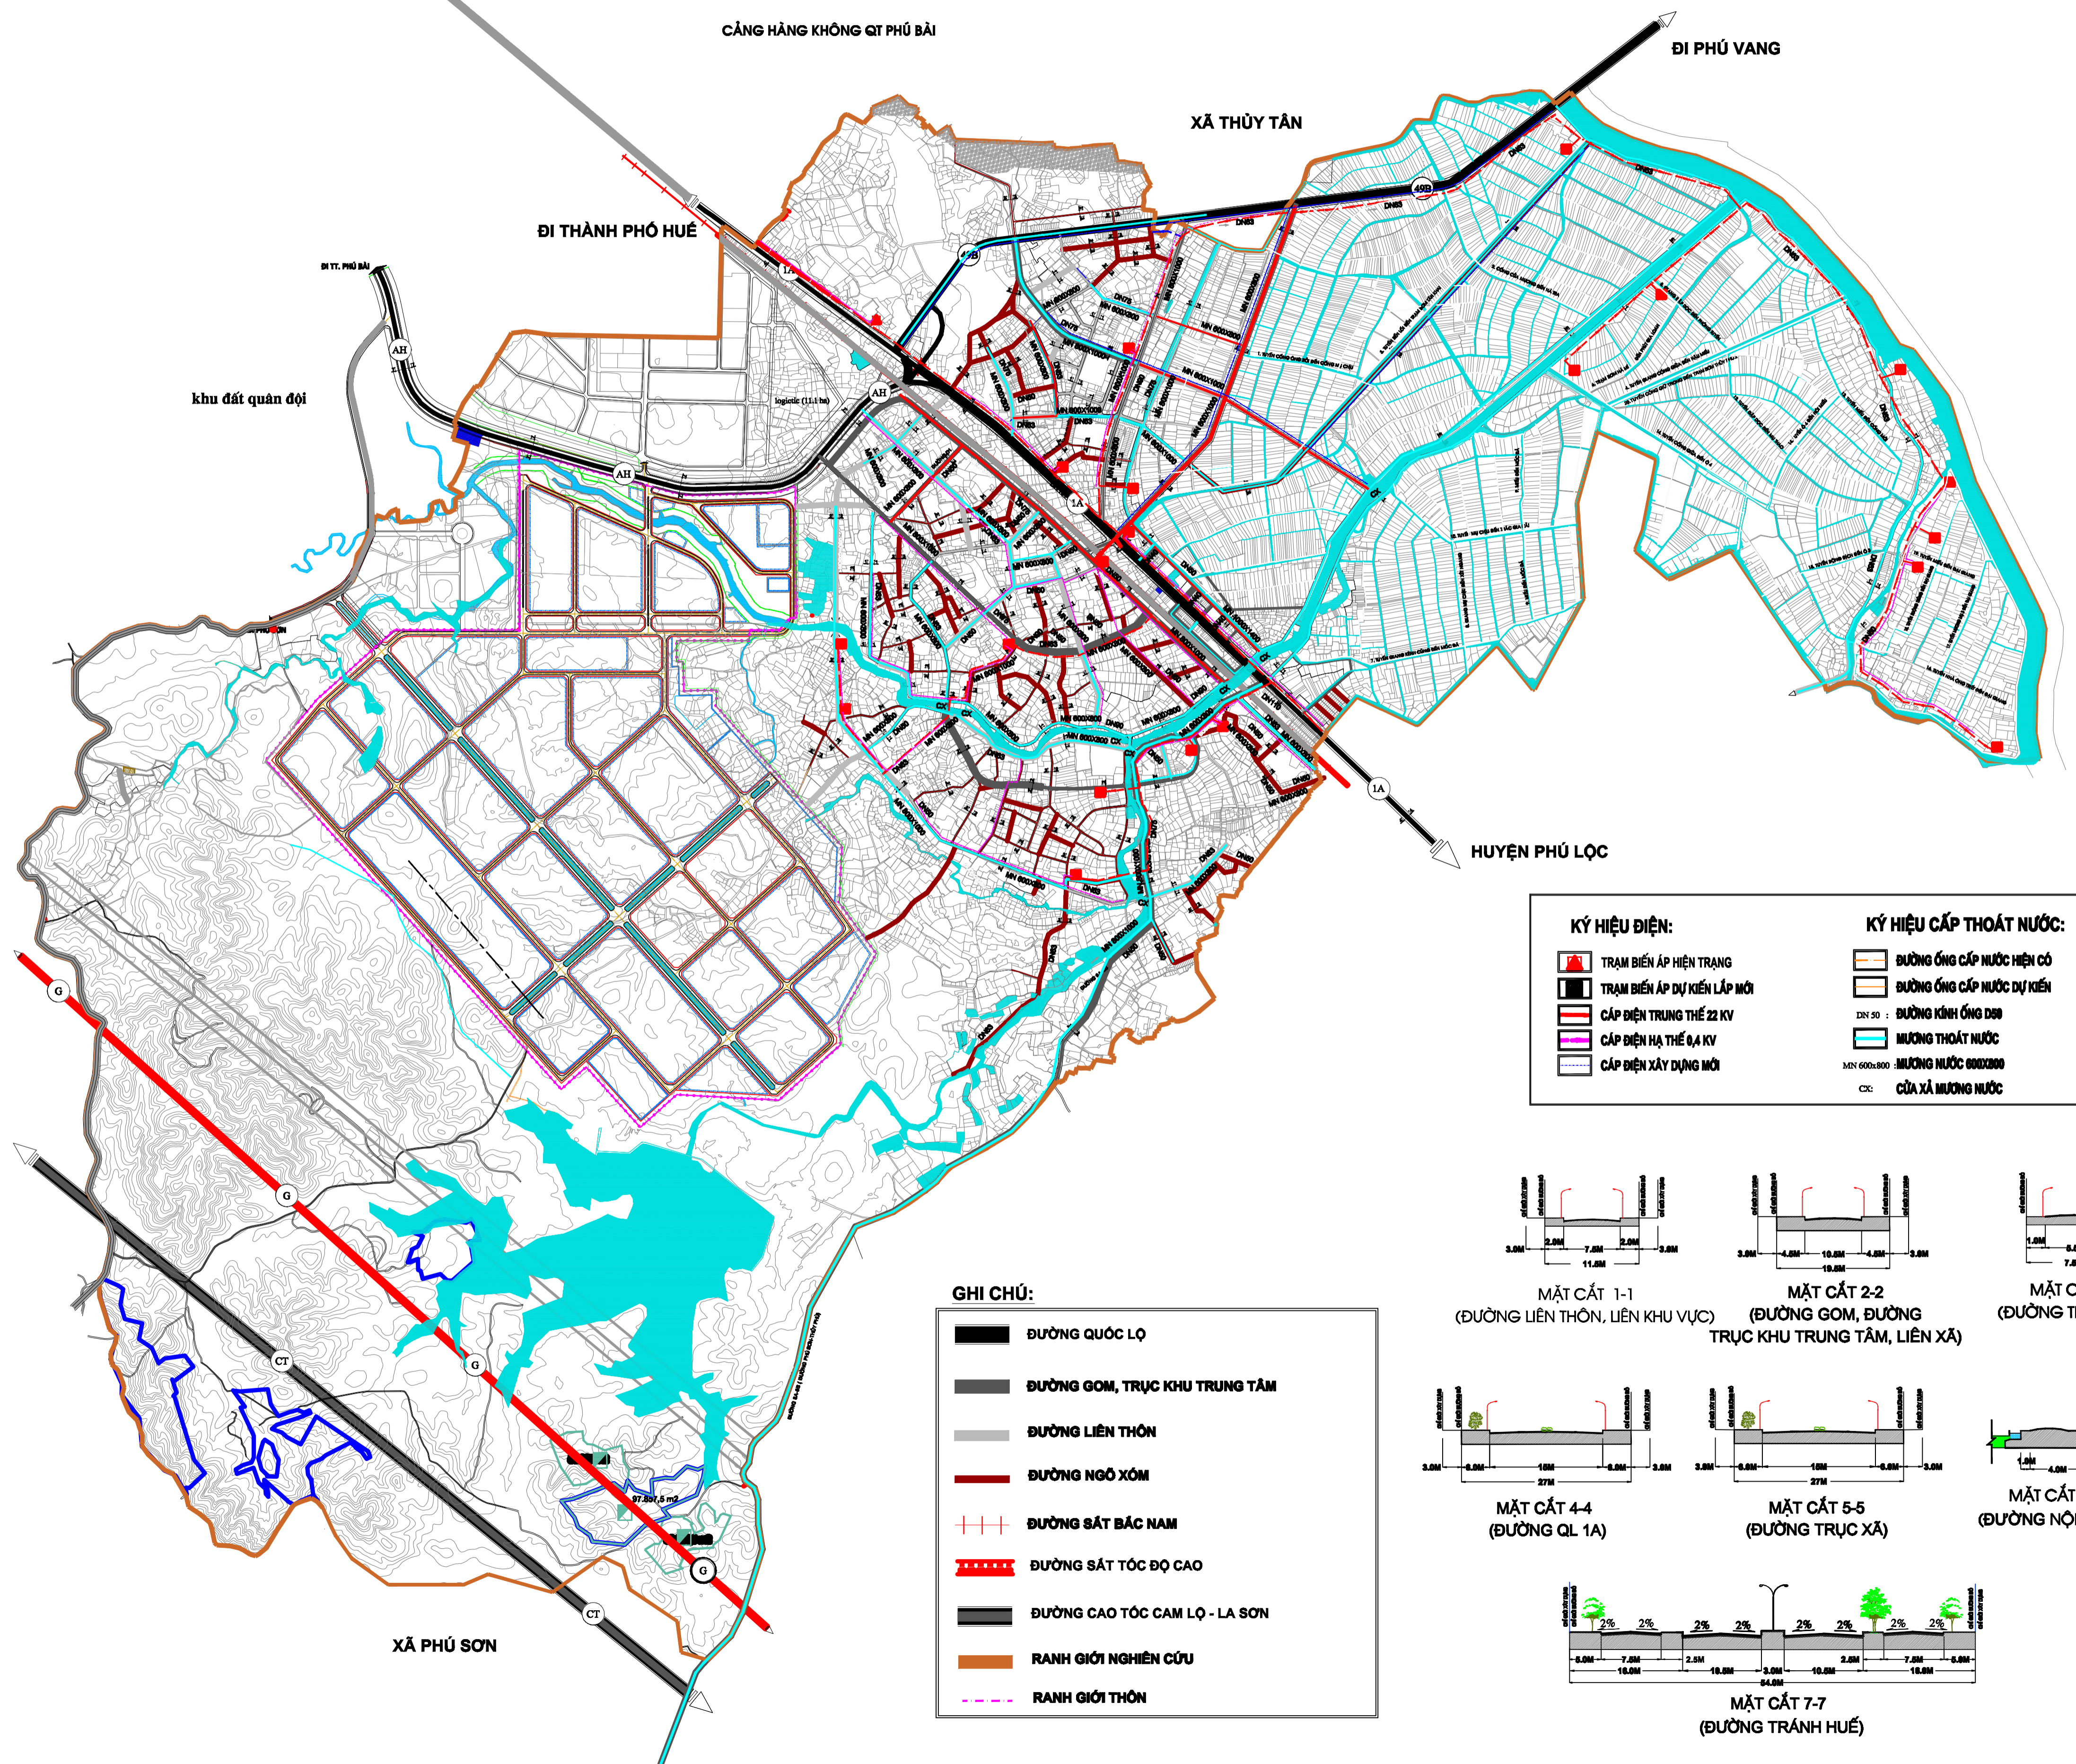

# QUY HOẠCH CHUNG XÂY DỰNG XÃ THỦY PHÙ, THỊ XÃ HƯƠNG THỦY, TỈNH THỪA THIÊN HUẾ

## BẢN ĐỒ QUY HOẠCH HẠ TẦNG KỸ THUẬT

GHI CHÚ:

khu đất quân đội

CẢNG HÀNG KHÔNG QT PHÚ BÀI

ĐI PHÚ VANG

XÃ THỦY TÂN

ĐI THÀNH PHỐ HUẾ

HUYỆN PHÚ LỘC

XÃ PHÚ SƠN

**KÝ HIỆU ĐIỆN:**

- TRẠM BIẾN ÁP HIỆN TRẠNG
- TRẠM BIẾN ÁP DỰ KIẾN LẮP MỚI
- CÁP ĐIỆN TRUNG THẾ 22 KV
- CÁP ĐIỆN HẠ THẾ 0,4 KV
- CÁP ĐIỆN XÂY DỰNG MỚI

**KÝ HIỆU CẤP THOÁT NƯỚC:**

- ĐƯỜNG ỐNG CẤP NƯỚC HIỆN CÓ
- ĐƯỜNG ỐNG CẤP NƯỚC DỰ KIẾN
- DN: SỐ : ĐƯỜNG KÍNH ỐNG ĐØ
- MEN: 600x300
- MƯỜNG NƯỚC 600x300
- CC: CỬA XÃ MƯỜNG NƯỚC

**GHI CHÚ:**

- ĐƯỜNG QUỐC LỘ
- ĐƯỜNG GOM, TRỤC KHU TRUNG TÂM
- ĐƯỜNG LIÊN THÔN
- ĐƯỜNG NGÕ XÓM
- ĐƯỜNG SẮT BẮC NAM
- ĐƯỜNG SẮT TỐC ĐỘ CAO
- ĐƯỜNG CAO TỐC CAM LỘ - LA SƠN
- RANH GIỚI NGHIÊN CỨU
- RANH GIỚI THÔN